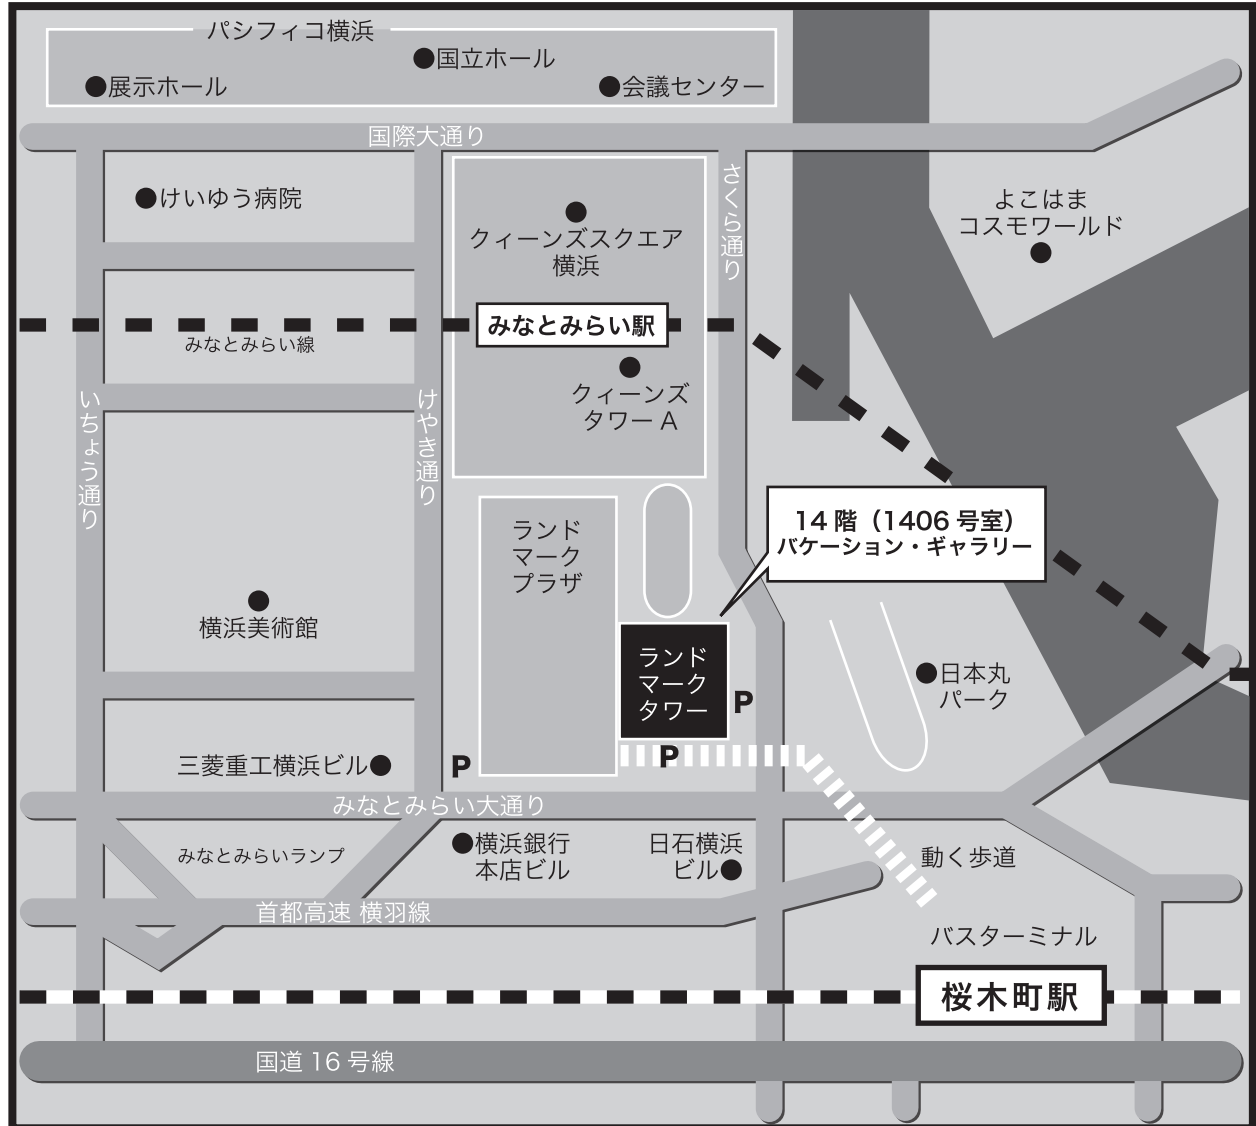

「タイムシェアリゾート」販売説明会
横浜ランドマークタワー会場のご案内

横浜ランドマークタワー 14階 横浜ランドマークタワーセンター

〒220-8120 神奈川県横浜市西区みなとみらい 2-2-1

電車でお越しのお客様

- 【電車】 みなとみらい線 「みなとみらい駅」下車（徒歩3分）
横浜市営地下鉄・JR 「桜木町」下車（徒歩5分）
※「新宿駅」から「桜木町駅」まで32分
※「渋谷駅」から「みなとみらい駅」まで30分

車でお越しのお客様

- 【高速道路】 首都高速 横羽線 「みなとみらいランプ」より1分
- 【駐車場】 ランドマークタワー地下の駐車場をご利用ください。
説明会終了後、無料駐車券を発行いたします。