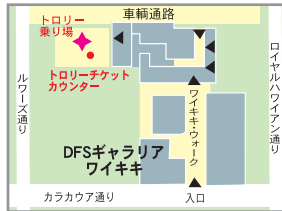

◆ ナイキ・タウン

◆ オハナ・ワイキキ・ウエスト

◆ ヒルトン・ワイキキ
プリンズ・クヒオ・ホテル

◆ サラトガ・ロード

◆ DFSギャラリア・ワイキキ

住所：300 Royal Hawaiian Ave.
電話：(808)931-2655
営業時間：9:00～23:00
DFS内トロリー・チケットカウンター
9:00～21:00

◆ デューク・カハナモク像

◆ リゾートクレスト・ワイキキ・ビーチ・ホテル